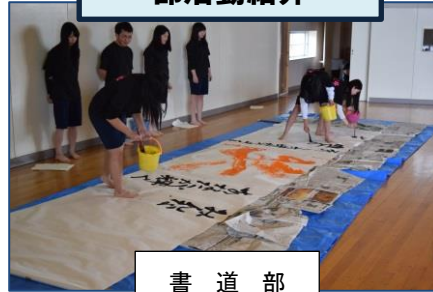

第30回入学式

～新入生 109 名が入学～

吹き渡る風にも春の息吹が感じられ始めた、4月8日（金）に第30回入学式が挙行されました。109名の新入生は担任の呼名に対して大きな声で返事をし、その後、校長から入学を許可されました。校長は式辞の中で、「高校生活での目標を定め、その達成に向けて果敢に挑戦してほしい。人を思いやる心を持ち続けてほしい。」と新入生にエールを送りました。また、来賓の大石田町長・庄司喜與太様からは「頭で考えるだけでなく、すぐに行動に移すことが重要である。」、PTA会長の大類美喜夫様からは「授業が高校生活の基本です。授業をしっかりと受けて、充実した高校生活を送ってほしい。」という激励の言葉をいただきました。

新入生入場

新入生代表宣誓

学校活動スタート！～生徒会行事・学年行事～

対面式

新入生誓いの言葉

部活動紹介

書道部

“南東北インターハイ” に向けた取組の紹介

1 学年研修（4月13日～14日）

入学して間もない新入生に対して、新入生同士の親睦を深めること、学校生活・集団生活において必要な生活習慣・態度を身につけること、学習の基本的な取組や姿勢を学ぶことを目的に、尾花沢市体育文化施設サルナートにおいて、二日間の研修を実施しました。

初日は、各課長による講話のほか、校歌練習、そして尾花沢警察署の担当者から「ケータイで被害者・加害者にならない」と題した講話をお聞きしました。二日目には、阿部侑生（ゆき）先生から「ポジティブコーチング講座」をお聴きし、その後、昼食を兼ねて、徳良湖散策を行いました。良い天気にも恵まれ、有意義な研修ができました。